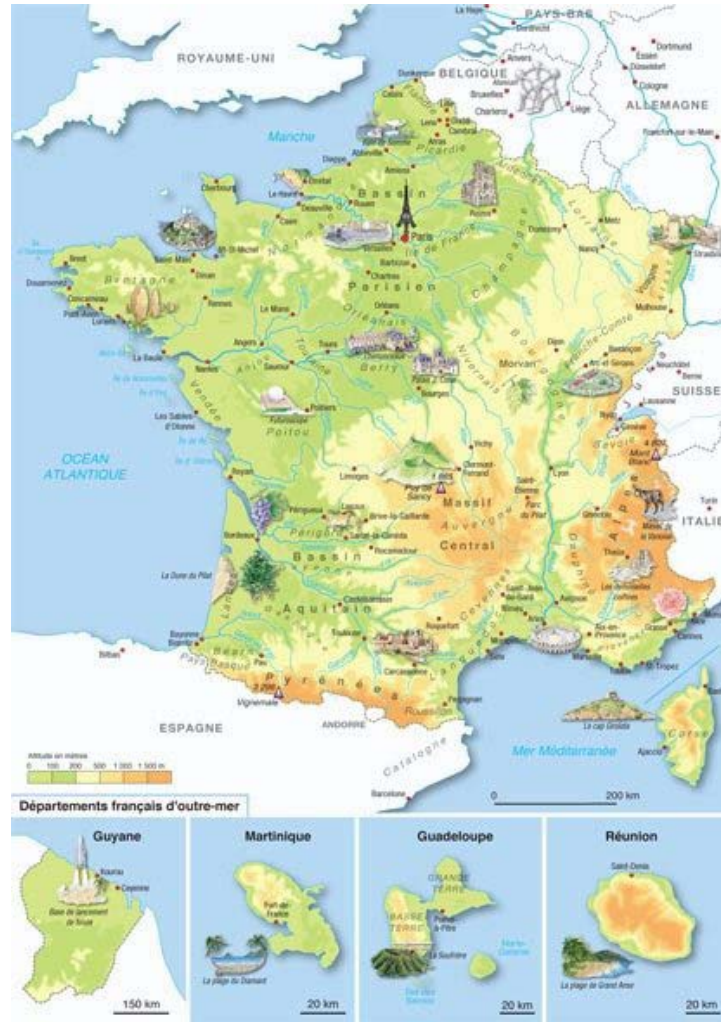

Paru dans le livre scolaire :  
**"ECHO méthode de français 2"**  
 ed. Cle International 2009

22 x 28,5 cm 192 pages quadri

Page 187 : **"La France illustrée"**  
 incrustation de 8 nouvelles îcones de Paco  
 sur la carte de l'édition 2008

22 x 28,5 cm quadri

Créations © [www.pacopao.info](http://www.pacopao.info) 2009

Kuourou (Guyanne)

Chamois  
 (Parc de la Vanoise)

Cap Girolata (Corse)

La Soufrière  
(Guadeloupe)

Plage de la Grande Anse  
(La Réunion)

Site des Demoiselles  
(Vallée de l'Ubaye : Alpes du sud)

Plage du Diamant  
(Martinique)

Dune du Pyla (ou Pilat)  
(Les Landes)