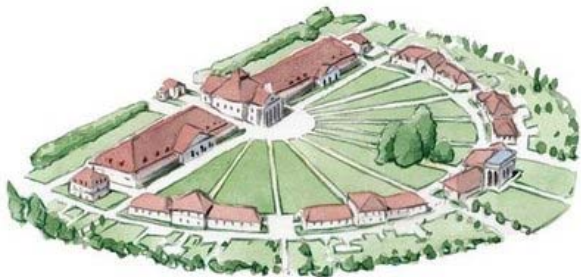

Paru dans le livre scolaire :
"ECHO méthode de français 2"
 ed. Cle International 2008

22 x 28,5 cm 192 pages quadri

Page 187 : **"La France illustrée"**
 incrustation des îcones de Paco
 sur une carte de Jean-Pierre Crivellary

22 x 28,5 cm quadri

Massif central

Lascaux

Bourgogne

Carnac

Reims

Grasse

Baie de Somme

Landes

Etretat

Atomium

Bourgogne

Arc et senans

Arles

Carcassonne

Chenonceaux

Jacques-Cœur

Mont St-Michel

Versailles

Futuroscope

Strasbourg