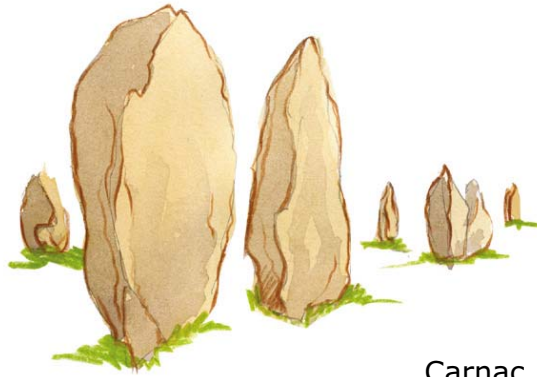

Paru dans le livre scolaire :
"ECHO méthode de français 2"
 ed. Cle International 2008

22 x 28,5 cm 192 pages quadri

Page 187 : **"La France illustrée"**
 incrustation des îcones de Paco
 sur une carte de Jean-Pierre Crivellary

22 x 28,5 cm quadri

Massif central

Lascaux

Bourgogne

Carnac

Reims

Grasse

Baie de Somme

Landes

Etretat

Atomium

Bourgogne

Arc et senans

Arles

Carcassonne

Chenonceaux