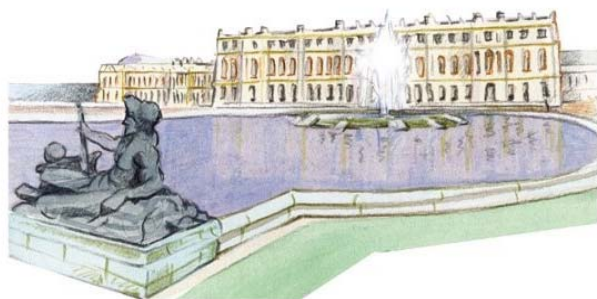

Paru dans le livre scolaire :
"ECHO méthode de français 2"
 ed. Cle International 2008

22 x 28,5 cm 192 pages quadri

Page 187 : **"La France illustrée"**
 incrustation des îcones de Paco
 sur une carte de Jean-Pierre Crivellary

22 x 28,5 cm quadri

Massif central

Lascaux

Bourgogne

Carnac

Reims

Grasse

Baie de Somme

Landes

Etretat

Atomium

Bourgogne

Arc et senans

Arles

Carcassonne

Chenonceaux

Jacques-Cœur

Mont St-Michel

Versailles

Futuroscope

Strasbourg