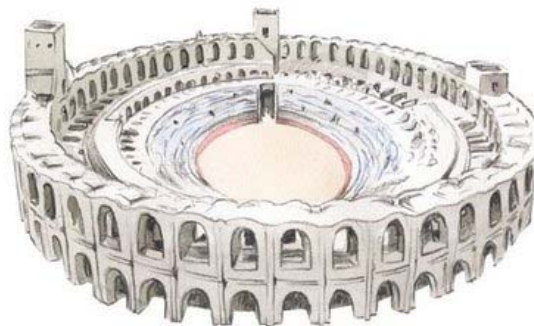

Paru dans le livre scolaire :
"ECHO méthode de français 2"
 ed. Cle International 2008

22 x 28,5 cm 192 pages quadri

Page 187 : **"La France illustrée"**
 incrustation des îcones de Paco
 sur une carte de Jean-Pierre Crivellary

22 x 28,5 cm quadri

Massif central

Lascaux

Bourgogne

Carnac

Reims

Grasse

Baie de Somme

Landes

Etretat

Atomium

Bourgogne

Arc et senans

Arles

Carcassonne

Chenonceaux

Jacques-Cœur

Mont St-Michel

Versailles

Futuroscope

Strasbourg