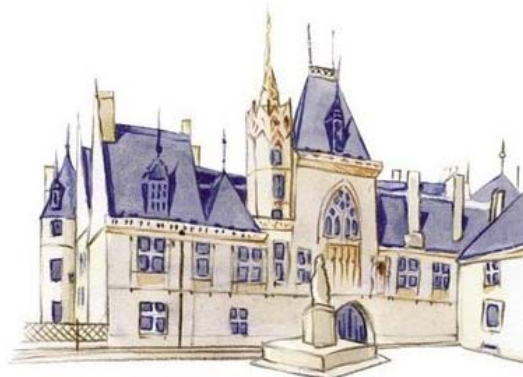

Paru dans le livre scolaire :
"ECHO méthode de français 2"
 ed. Cle International 2008

22 x 28,5 cm 192 pages quadri

Page 187 : **"La France illustrée"**
 incrustation des îcones de Paco
 sur une carte de Jean-Pierre Crivellary

22 x 28,5 cm quadri

Massif central

Lascaux

Bourgogne

Carnac

Reims

Grasse

Baie de Somme

Landes

Etretat

Atomium

Bourgogne

Arc et senans

Arles

Carcassonne

Chenonceaux

Jacques-Cœur

Mont St-Michel

Versailles

Futuroscope

Strasbourg